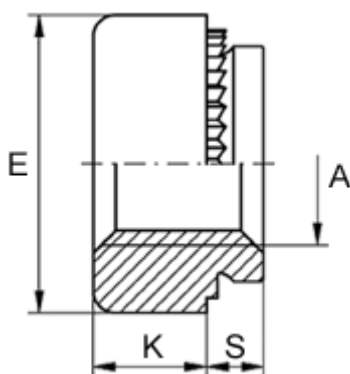

Varenummer: 12500000080500  
Beskrivelse: KLEE-coil 500 000 080.500  
M8 Rustfast mat. 1.4305

## Mål

Anbefalet huldia. +0,05	= 10.50
Højde K	= 6.0
Indvendigt gevind A	= M8
Max reces højde S	= 1.0
Mindsteafstand til kant	= 4.8
Pladetykkelse M	= 1,0 op til 1,3
Udvendig diameter E	= 12.5